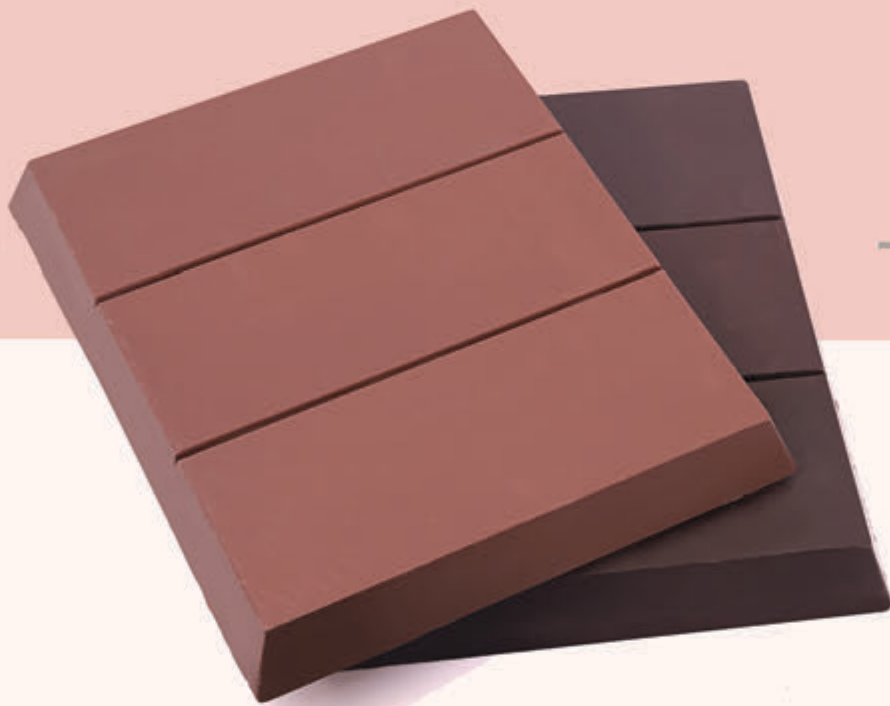

G

GERODEL

شکلات تخته ای گرودل

CHOCOLATE FLAVOR

DELICIOUS & TASTY